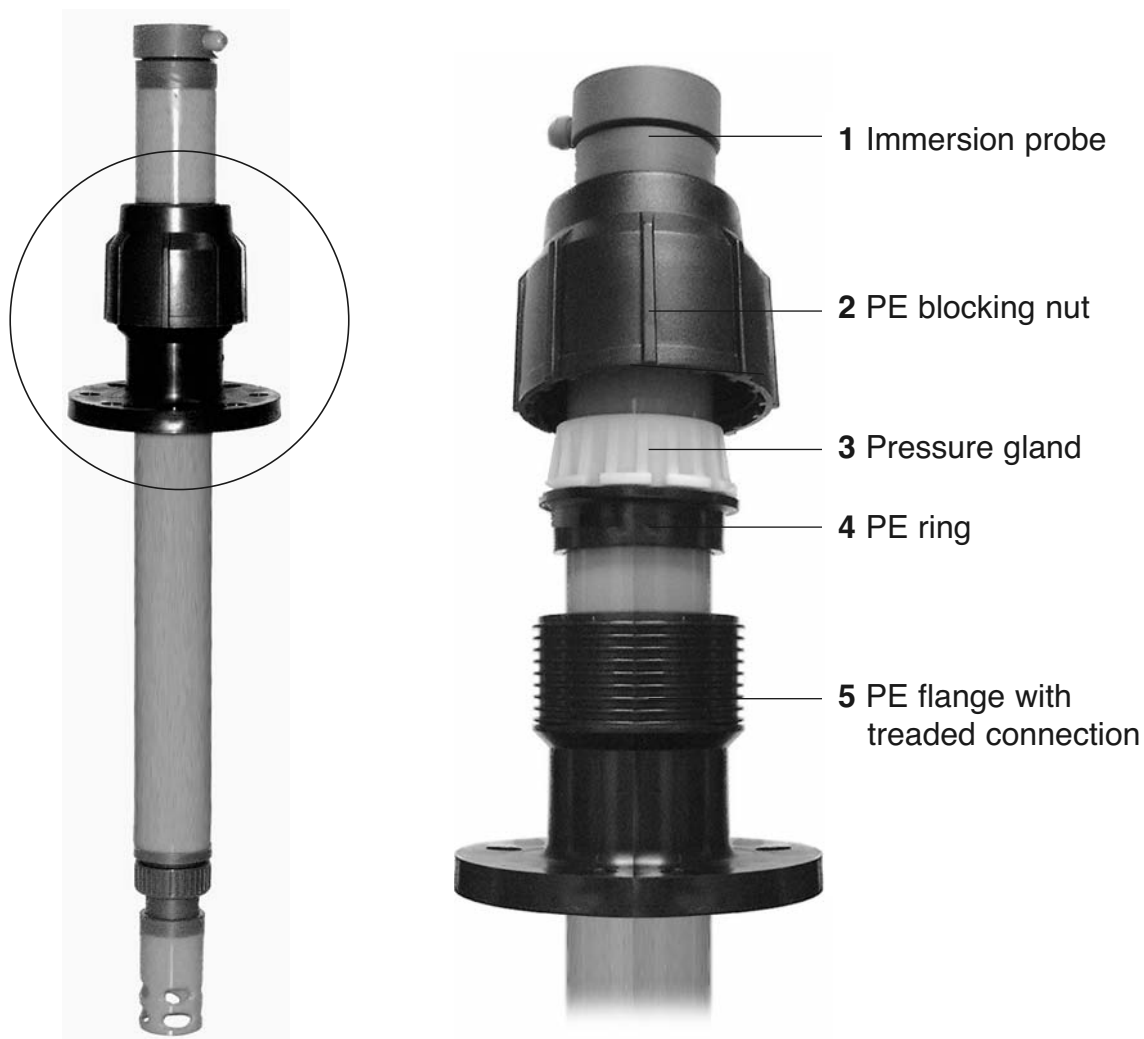

FLANGE PROBE HOLDER

for immersion probe / 9346

Instruction for assembly

BAMO MESURES

22, Rue de la Voie des Bans - Z.I. de la Gare - 95100 ARGENTEUIL

Tél : (+33) 01 30 25 83 20 - Web : www.bamo.fr

Fax : (+33) 01 34 10 16 05 - E-mail : info@bamo.fr

FLANGE PROBE HOLDER
9358 PE

01-12-2009

135 M1 01 A

MES

135-01/1